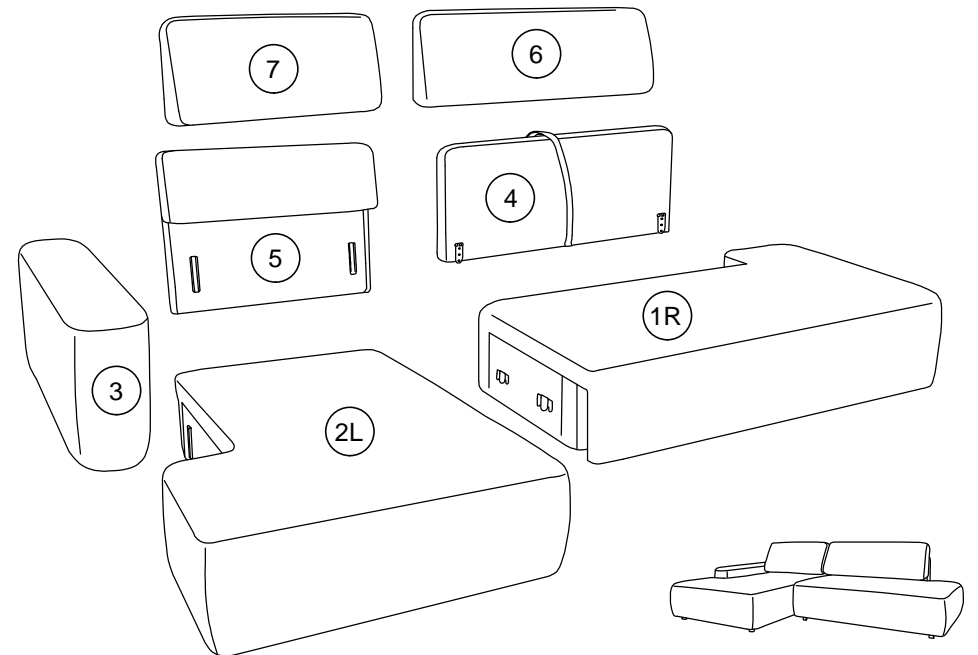

0

ca. 0,5H

- (D) Montageanleitung
- (FR) Notice de montage
- (NL) Handleiding voor de montage
- (CZ) Montážní návod
- (HU) Szerelési útmutató
- (TR) Montaj talimati

- (GB) Assembly Instructions
- (IT) Istruzioni di montaggio
- (PL) Instrukcja montażu
- (SK) Návod na montáž
- (RO) Instrucțiuni de montaj
- (RU) Инструкции по монтажу

1

2

3

4

5

6

7