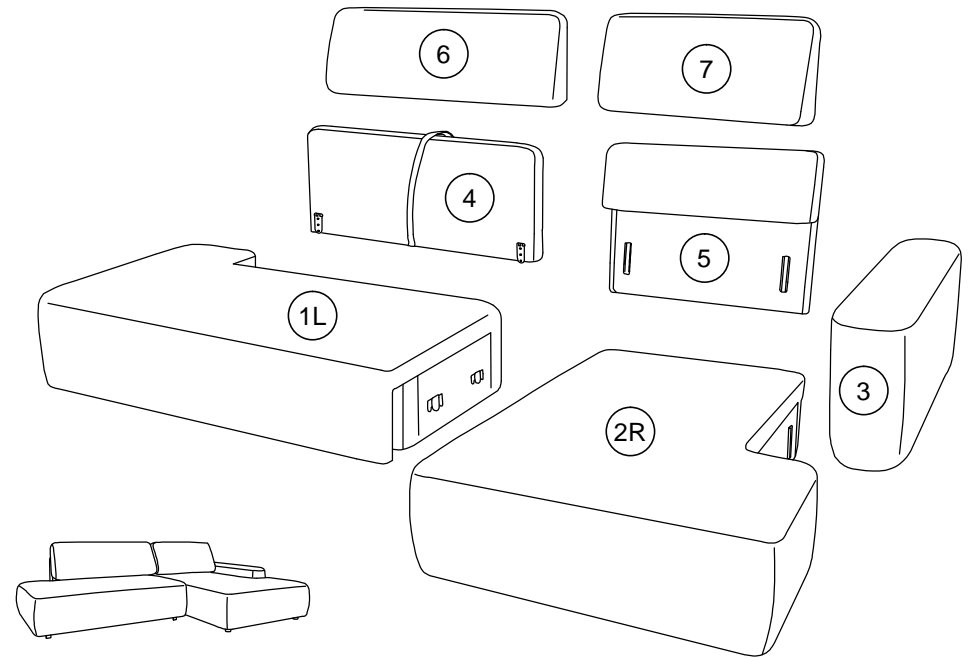

0

ca. 0,5H

- (D) Montageanleitung
- (FR) Notice de montage
- (NL) Handleiding voor de montage
- (CZ) Montážní návod
- (HU) Szerelési útmutató
- (TR) Montaj talimati

- (GB) Assembly Instructions
- (IT) Istruzioni di montaggio
- (PL) Instrukcja montażu
- (SK) Návod na montáž
- (RO) Instrucțiuni de montaj
- (RU) Инструкции по монтажу

1

2

3

4

5

6

7